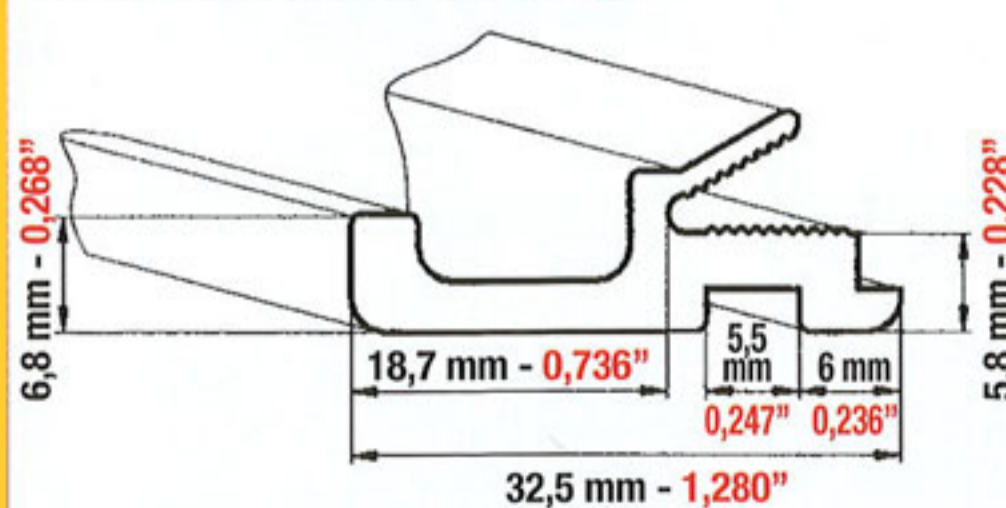

KOMORI SPRINT & LITHRONE 25/26/28

vecchio modello-old model-modelo viejo

BARRA IN ALLUMINIO
ALUMINIUM BAR
BARRA EN ALUMINIO

BARRA-BAR-BARRA
3042