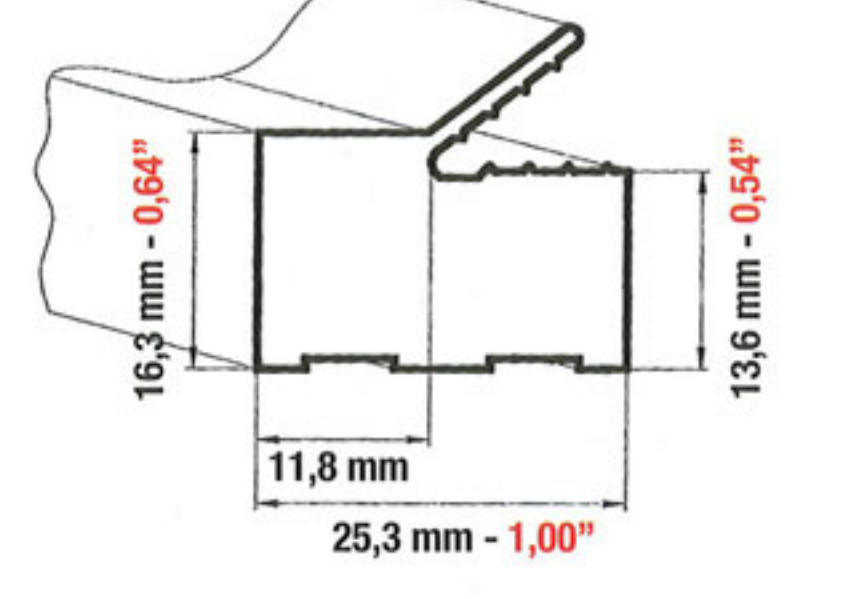

PLANETA

tutti i modelli-all models-todos los modelos

BARRA IN ALLUMINIO ALUMINIUM BAR BARRA EN ALUMINIO 23175 SLAVE BAR

PLANETA 160 (63")

tutti i modelli-all models-todos los modelos

BARRA IN ALLUMINIO ALUMINIUM BAR BARRA EN ALUMINIO 3350