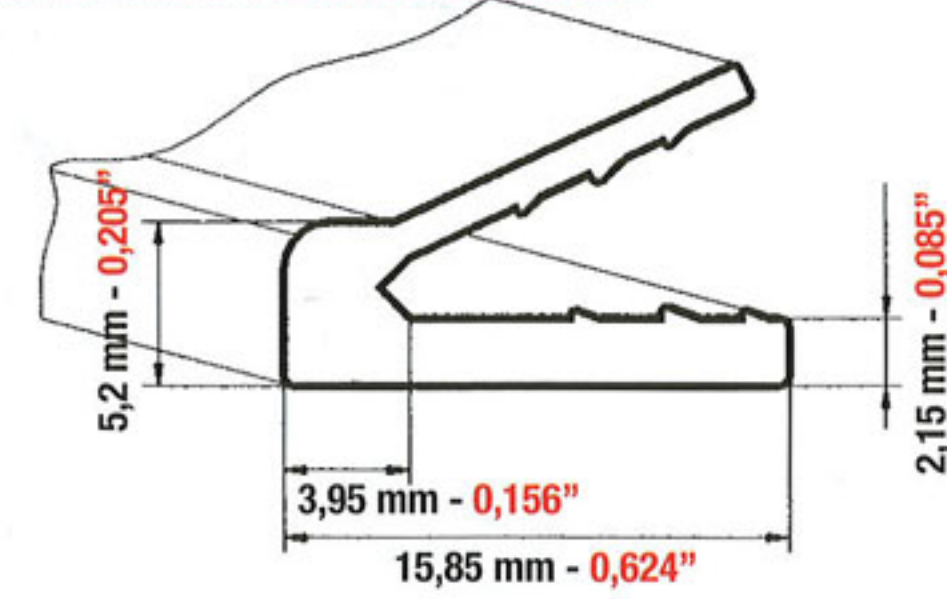

GOSS ROCKWELL

tutti i modelli-all models-todos los modelos

BARRA IN ALLUMINIO ALUMINIUM BAR BARRA EN ALUMINIO 3026