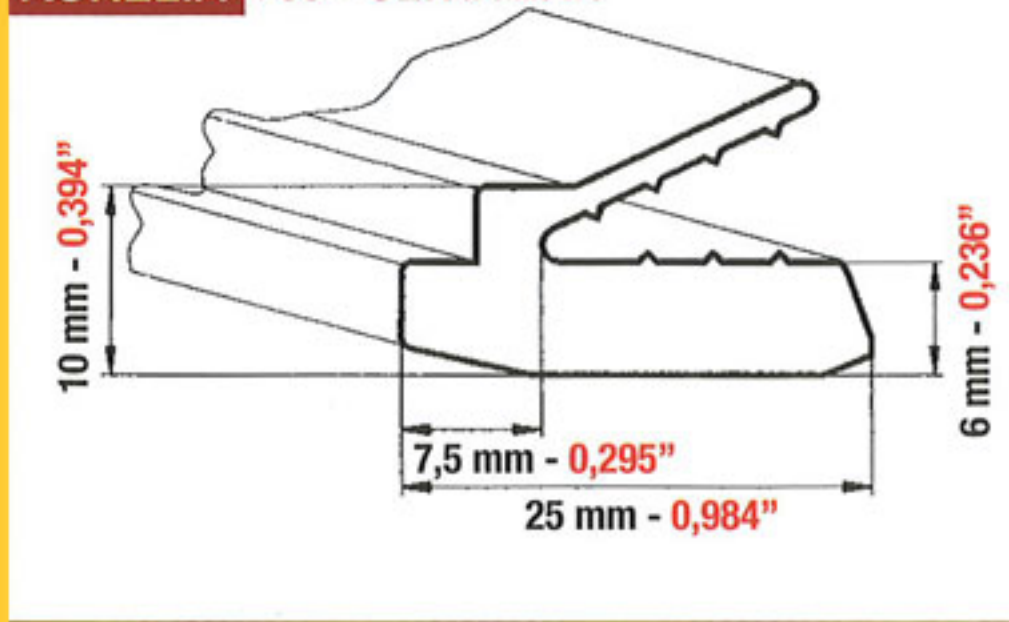

AURELIA 700 - SLAVE BAR

PLANETA (per sottocaucii/for underblanket)

BARRA IN ALLUMINIO ALUMINIUM BAR BARRA EN ALUMINIO 6974

AURELIA 500/520 - ULTRA BAR

AURELIA 700 - ULTRA BAR

BARRA IN ALLUMINIO ALUMINIUM BAR BARRA EN ALUMINIO 6963