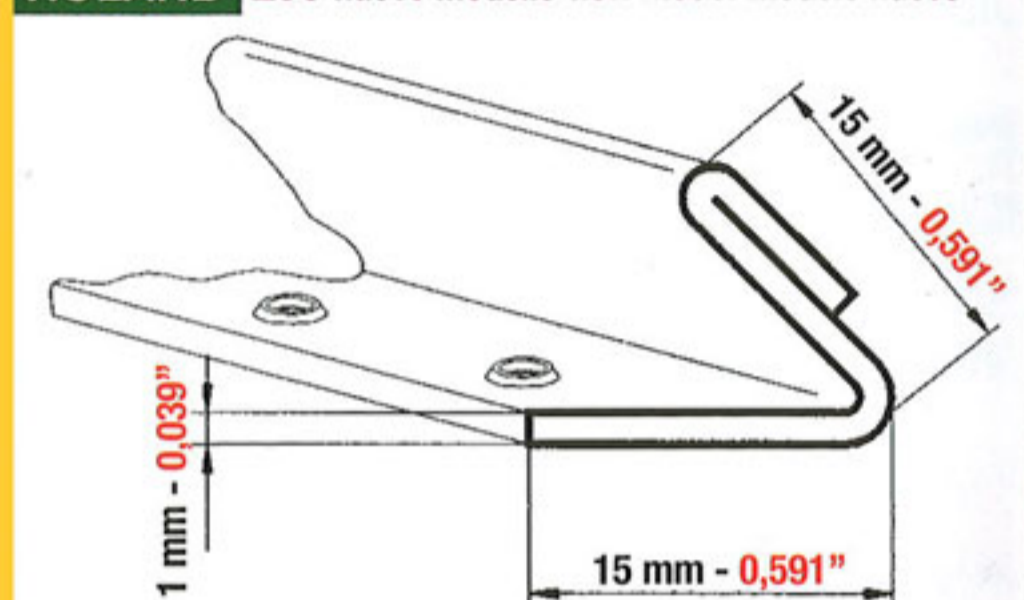

ROLAND 700/900

ROLAND 200 nuovo modello-new model-modelo nuevo

BARRA IN ACCIAIO
STEEL BAR
BARRA EN ACERO

BARRA-BAR-BARRA
31512 ZE